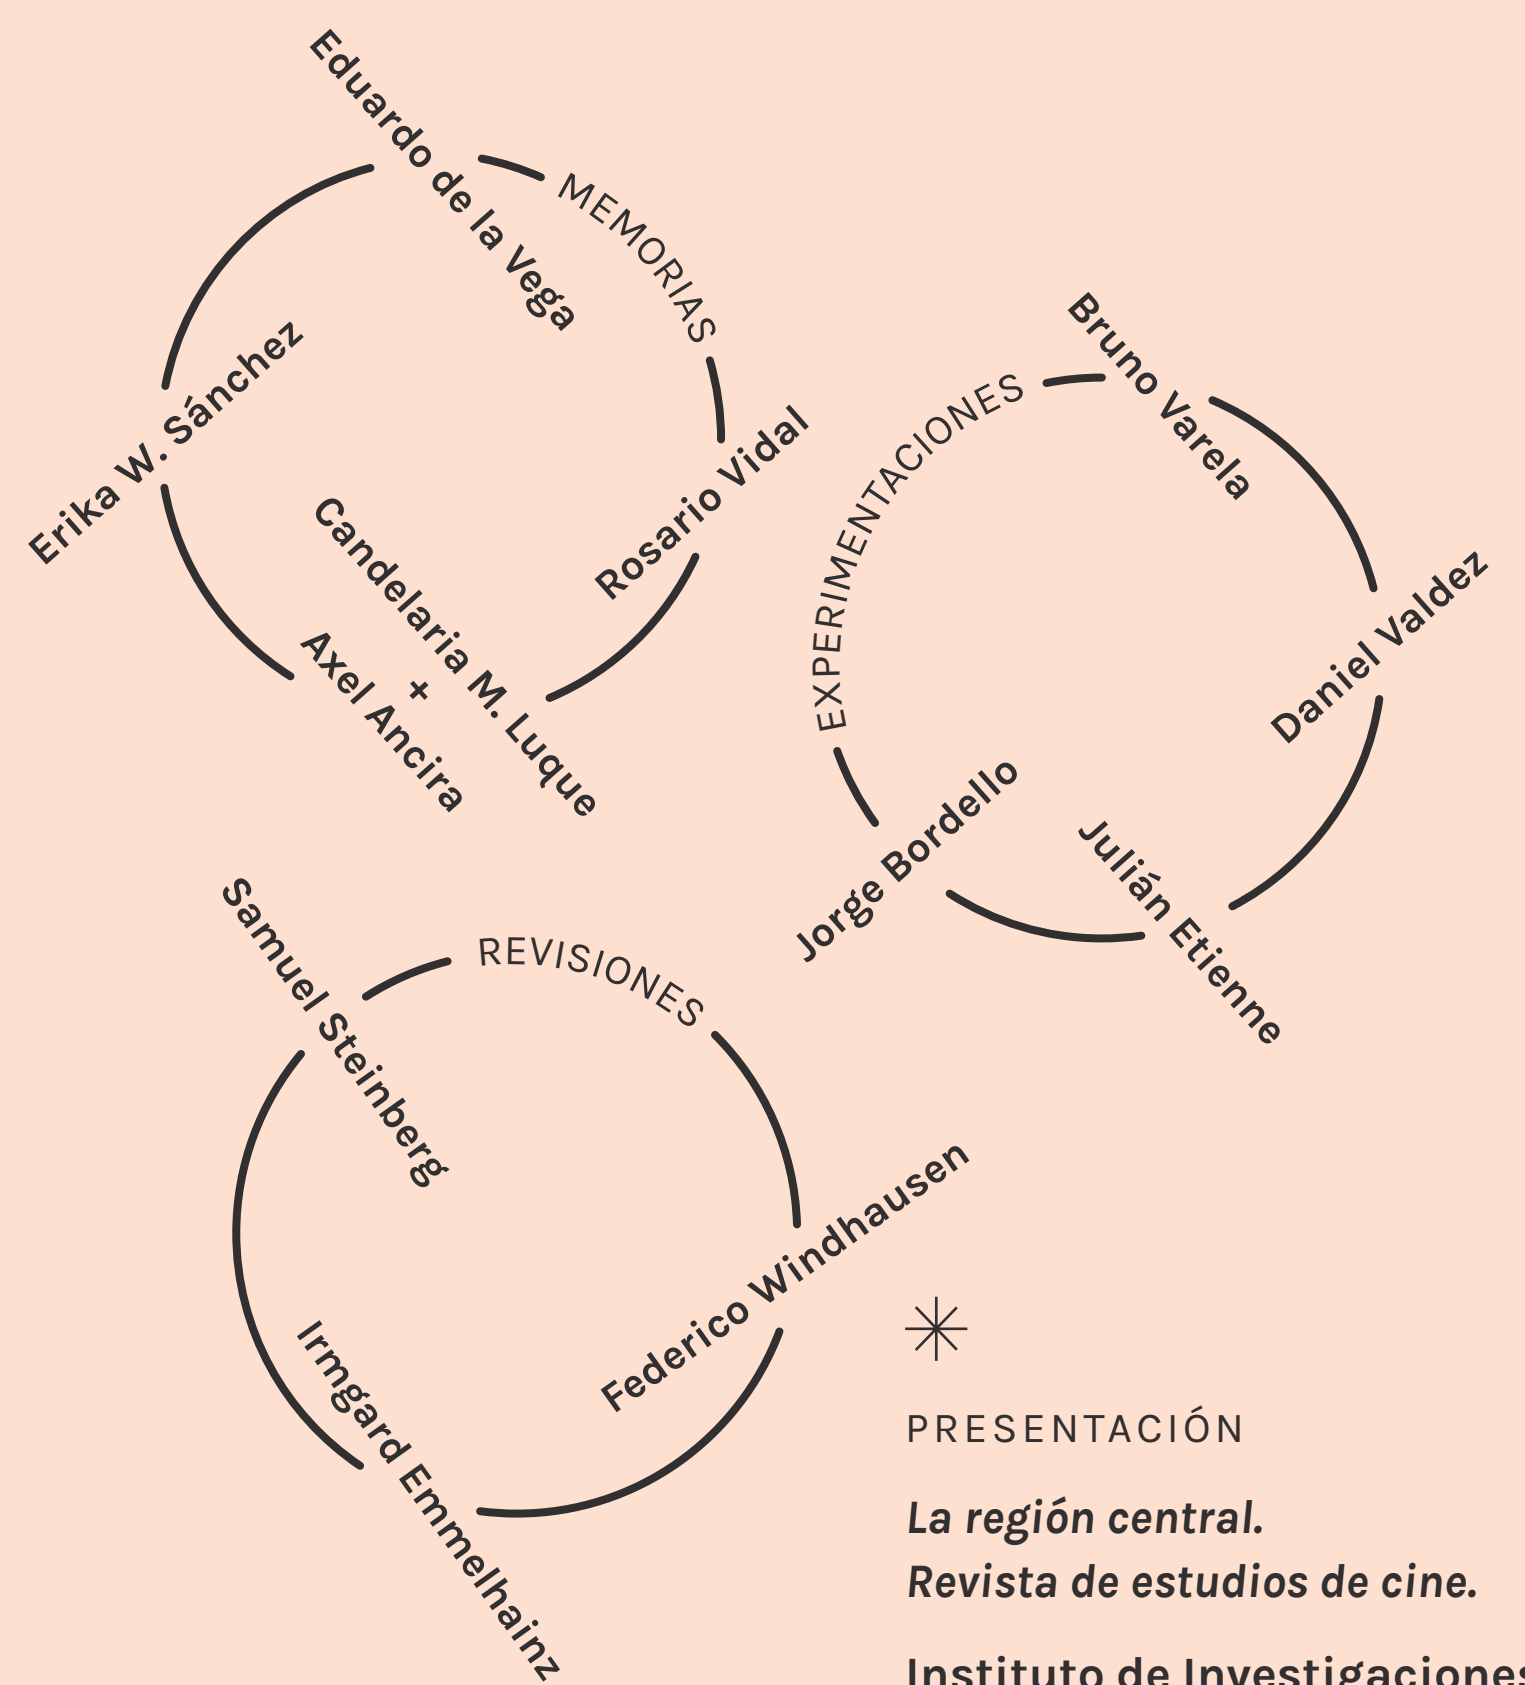

# el cine en el campo expandido

martes 10 octubre

miércoles 11 octubre

jueves 12 octubre

13, 14 y 15 octubre

\* CICLO DE PROYECCIONES  
Sala Carlos Monsiváis  
CC Universitario UNAM